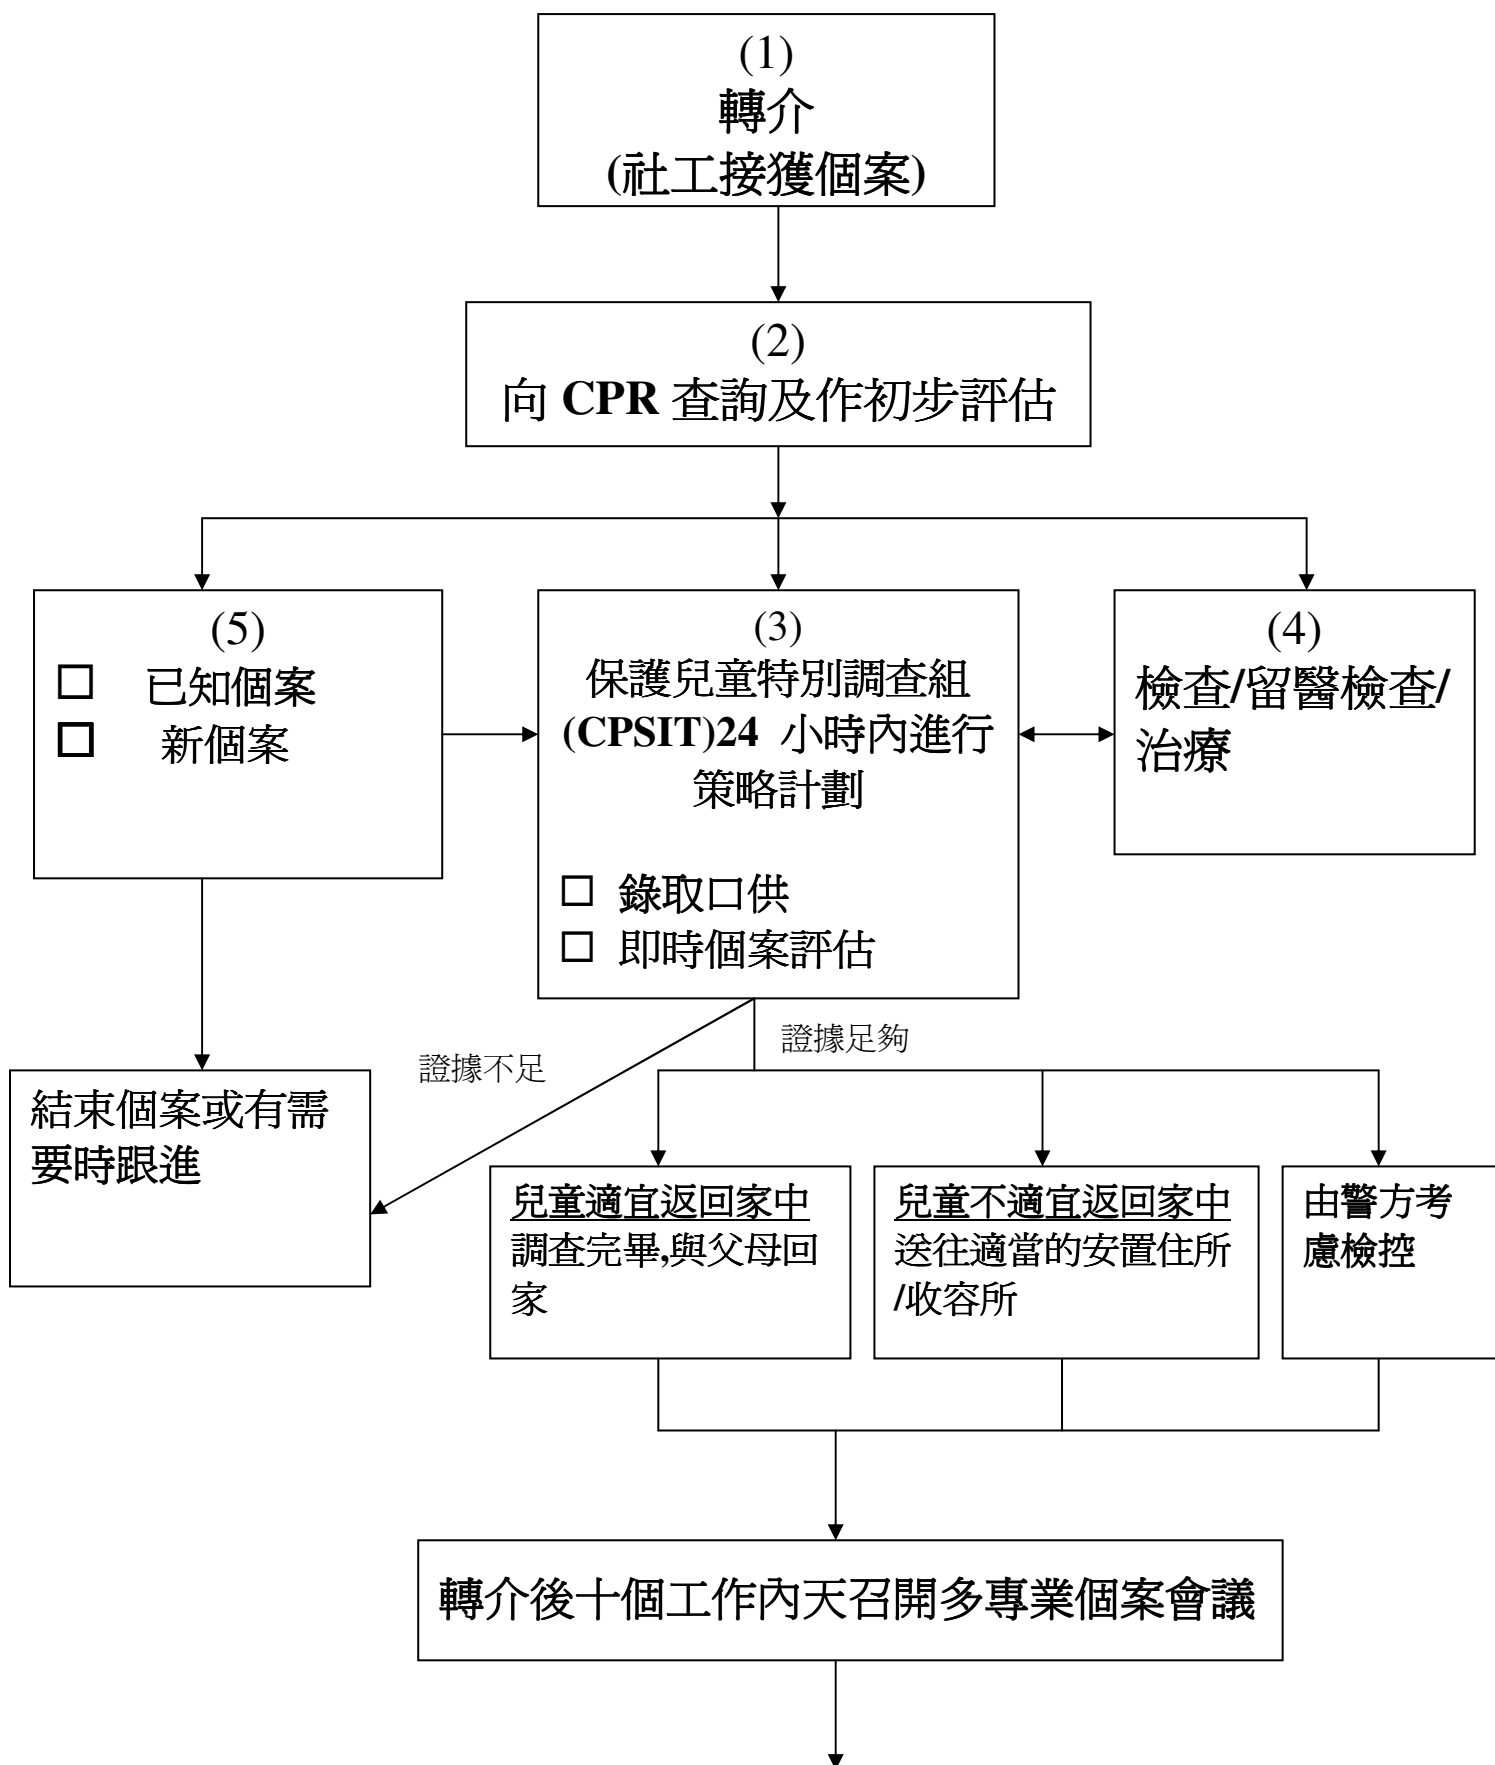

懷疑兒童被性侵犯/身體被嚴重虐待個案處理程序圖表

節錄自社會福利署「處理虐待兒童個案程序指引」1998年修訂（2001年中文翻譯版）