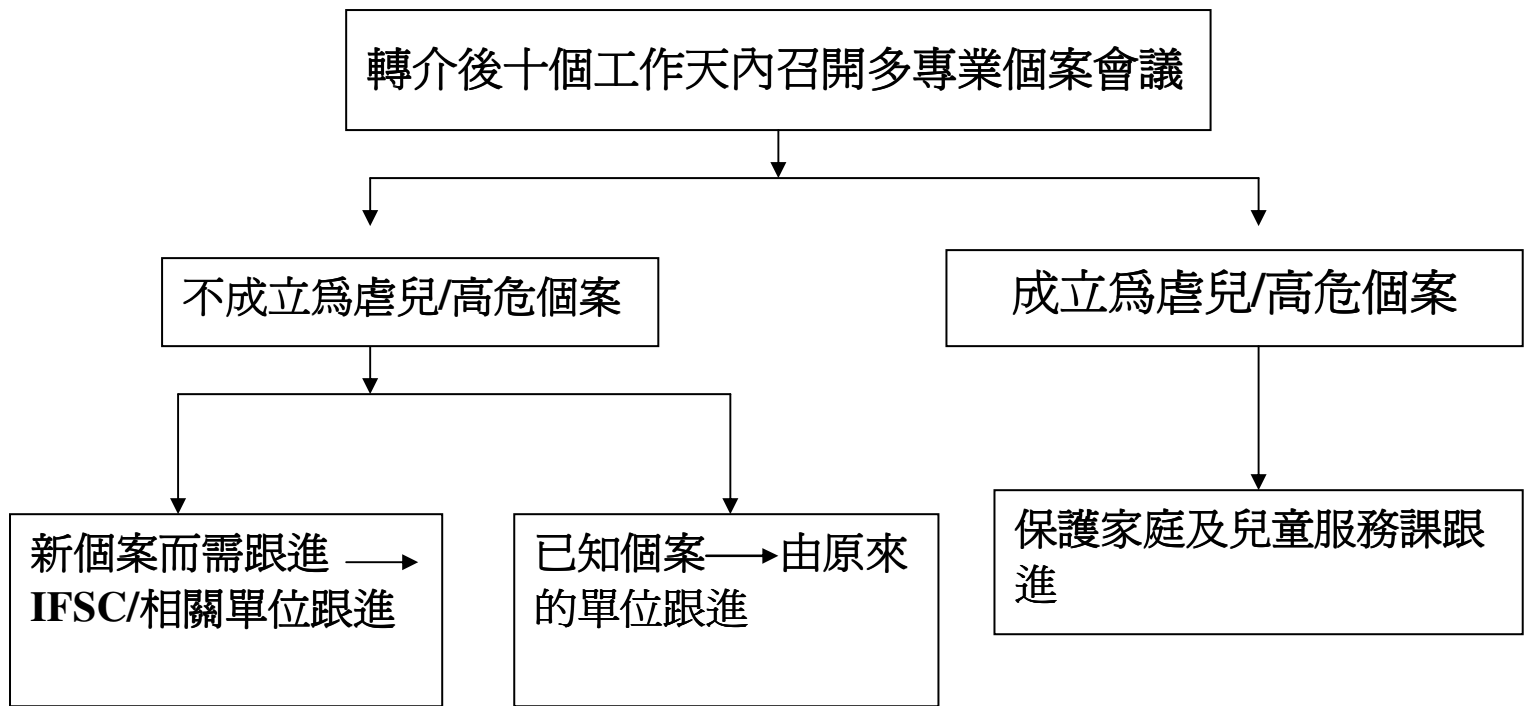

懷疑兒童被性侵犯/身體被嚴重虐待個案處理程序圖表

節錄自社會福利署「處理虐待兒童個案程序指引」1998年修訂（2001年中文翻譯版）